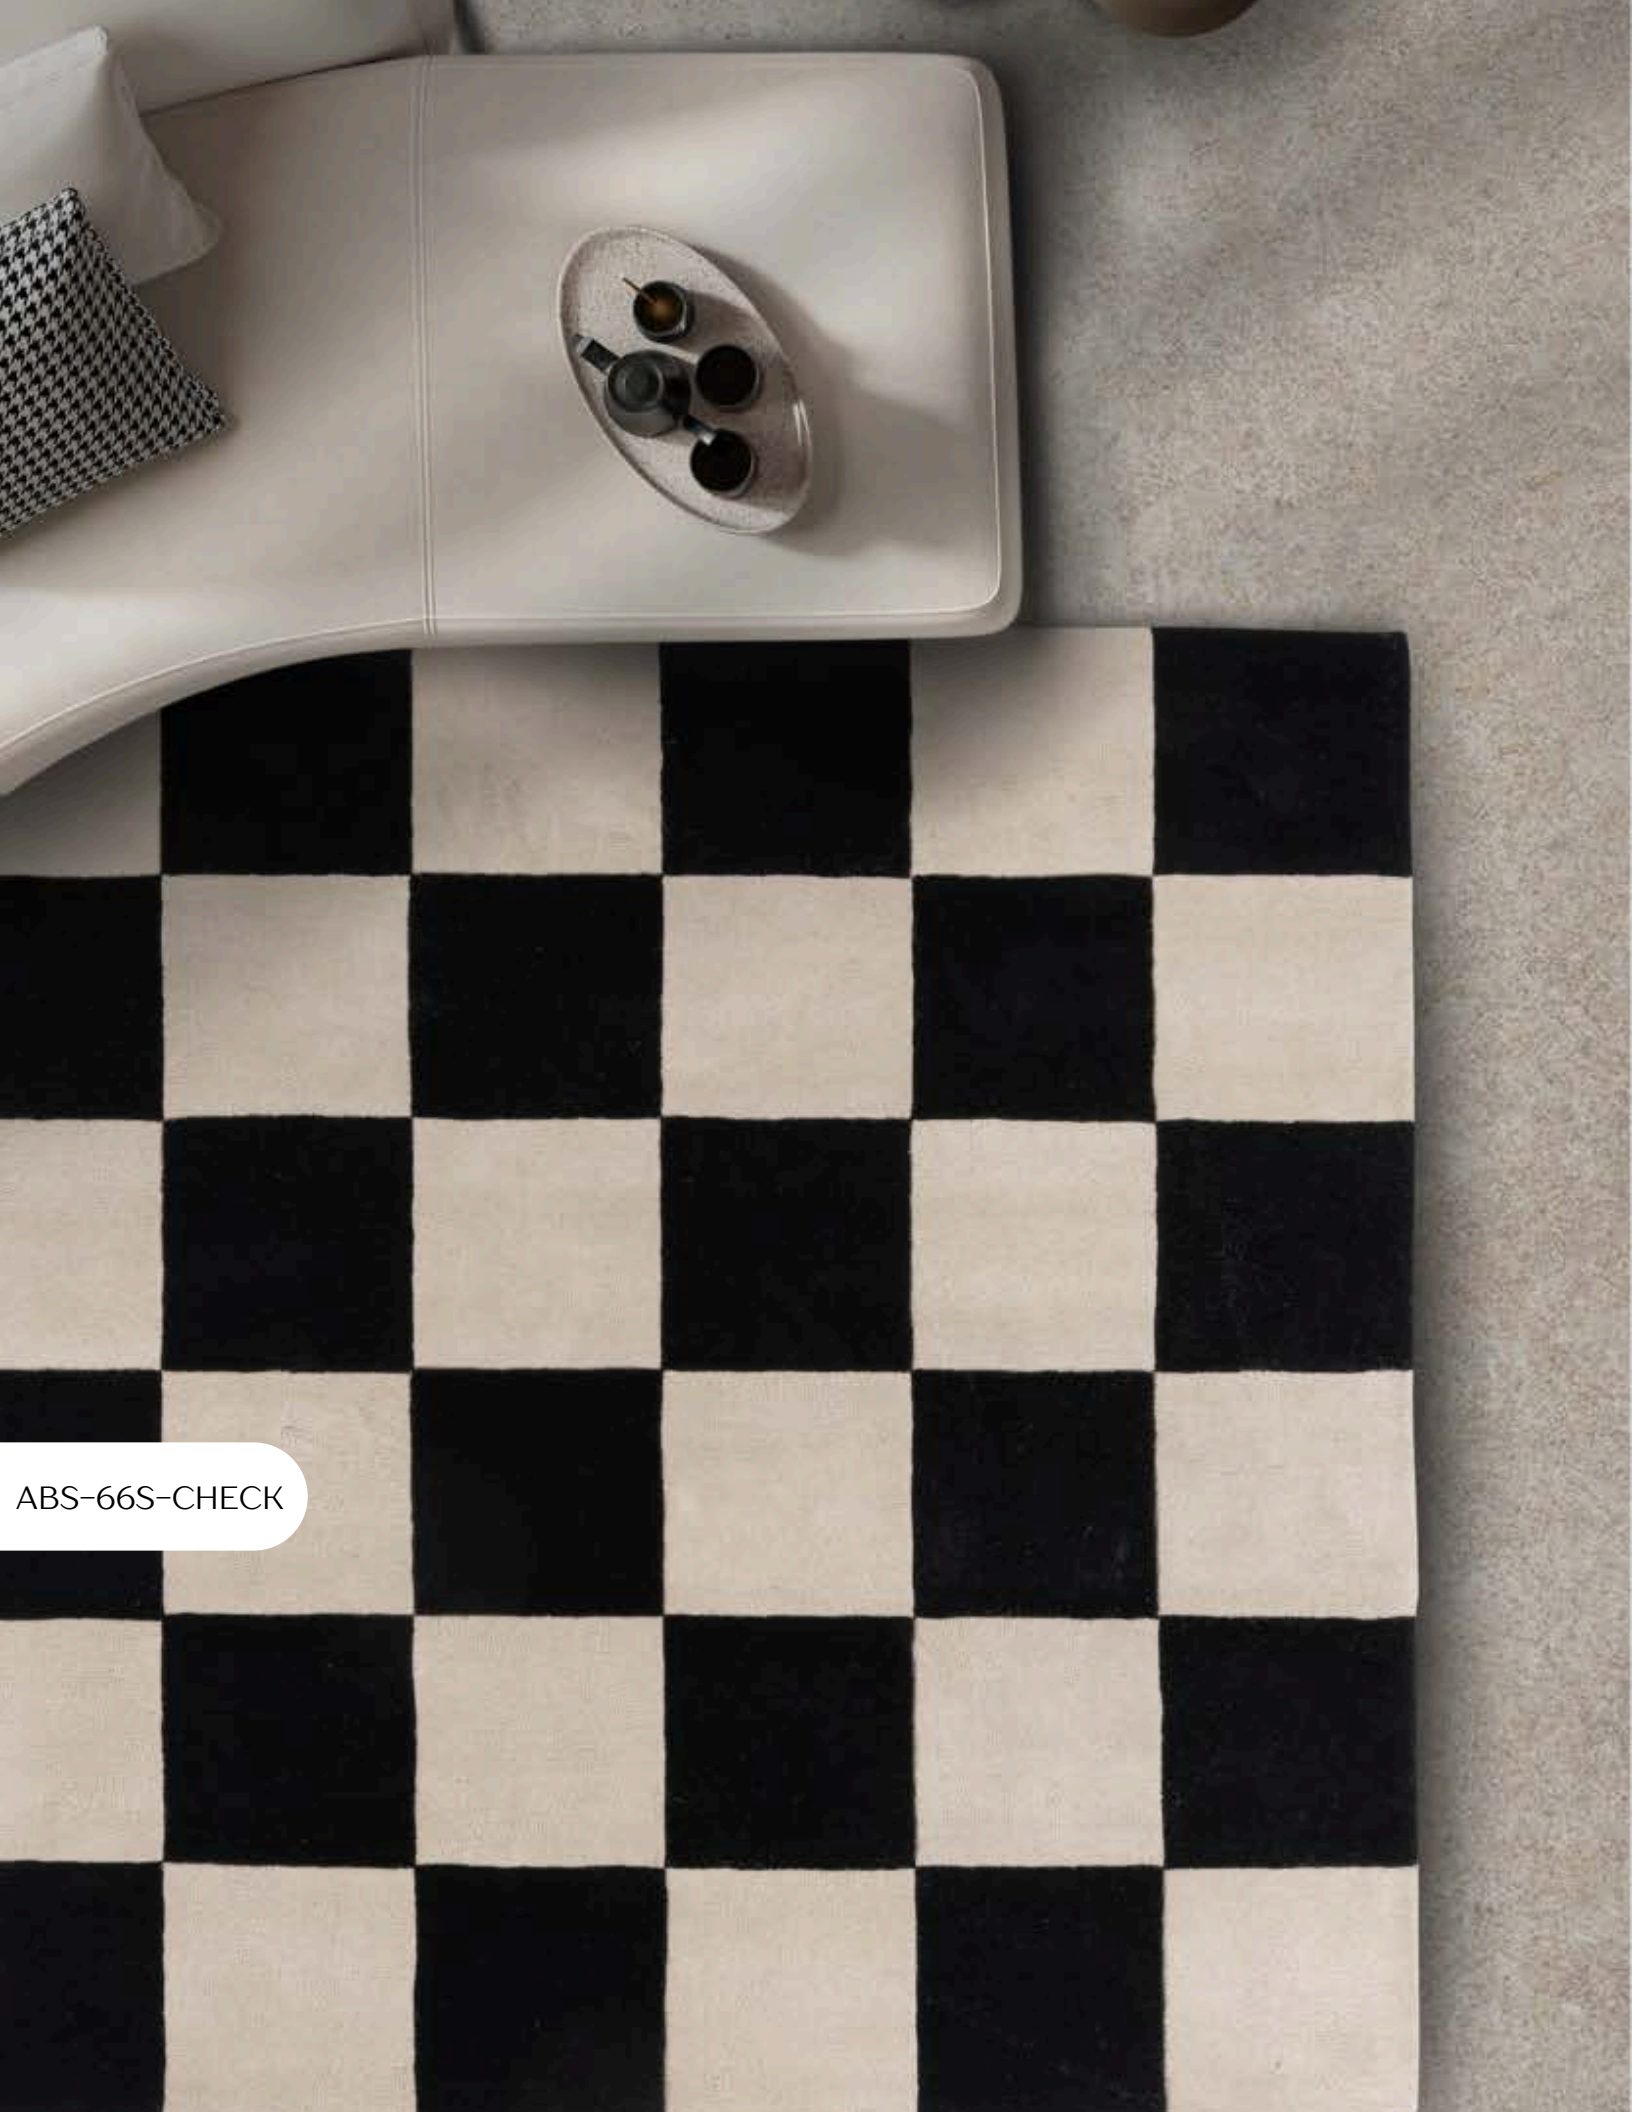

Tailles Disponibles: 5' x 7' 6" | 7' 6" x 9' 6" | Taille Personnalisée

ABS-OS

ABS-CIR

ABS-AS

Close-up of ABS-OS

Close-up of ABS-CIR

Close-up of ABS-AS

ABS-66S-CHECK

HANDMADE | FAIT À LA MAIN

ALASKA

REVERSIBLE WOOL BLISS

Crafted from durable wool, this handmade reversible rug offers both style and resilience for high-traffic areas.

LAINÉ RÉVERSIBLE ÉLÉGANTE

Confectionné en laine durable, ce tapis réversible fait à la main allie style et résistance, idéal pour les zones à fort passage.