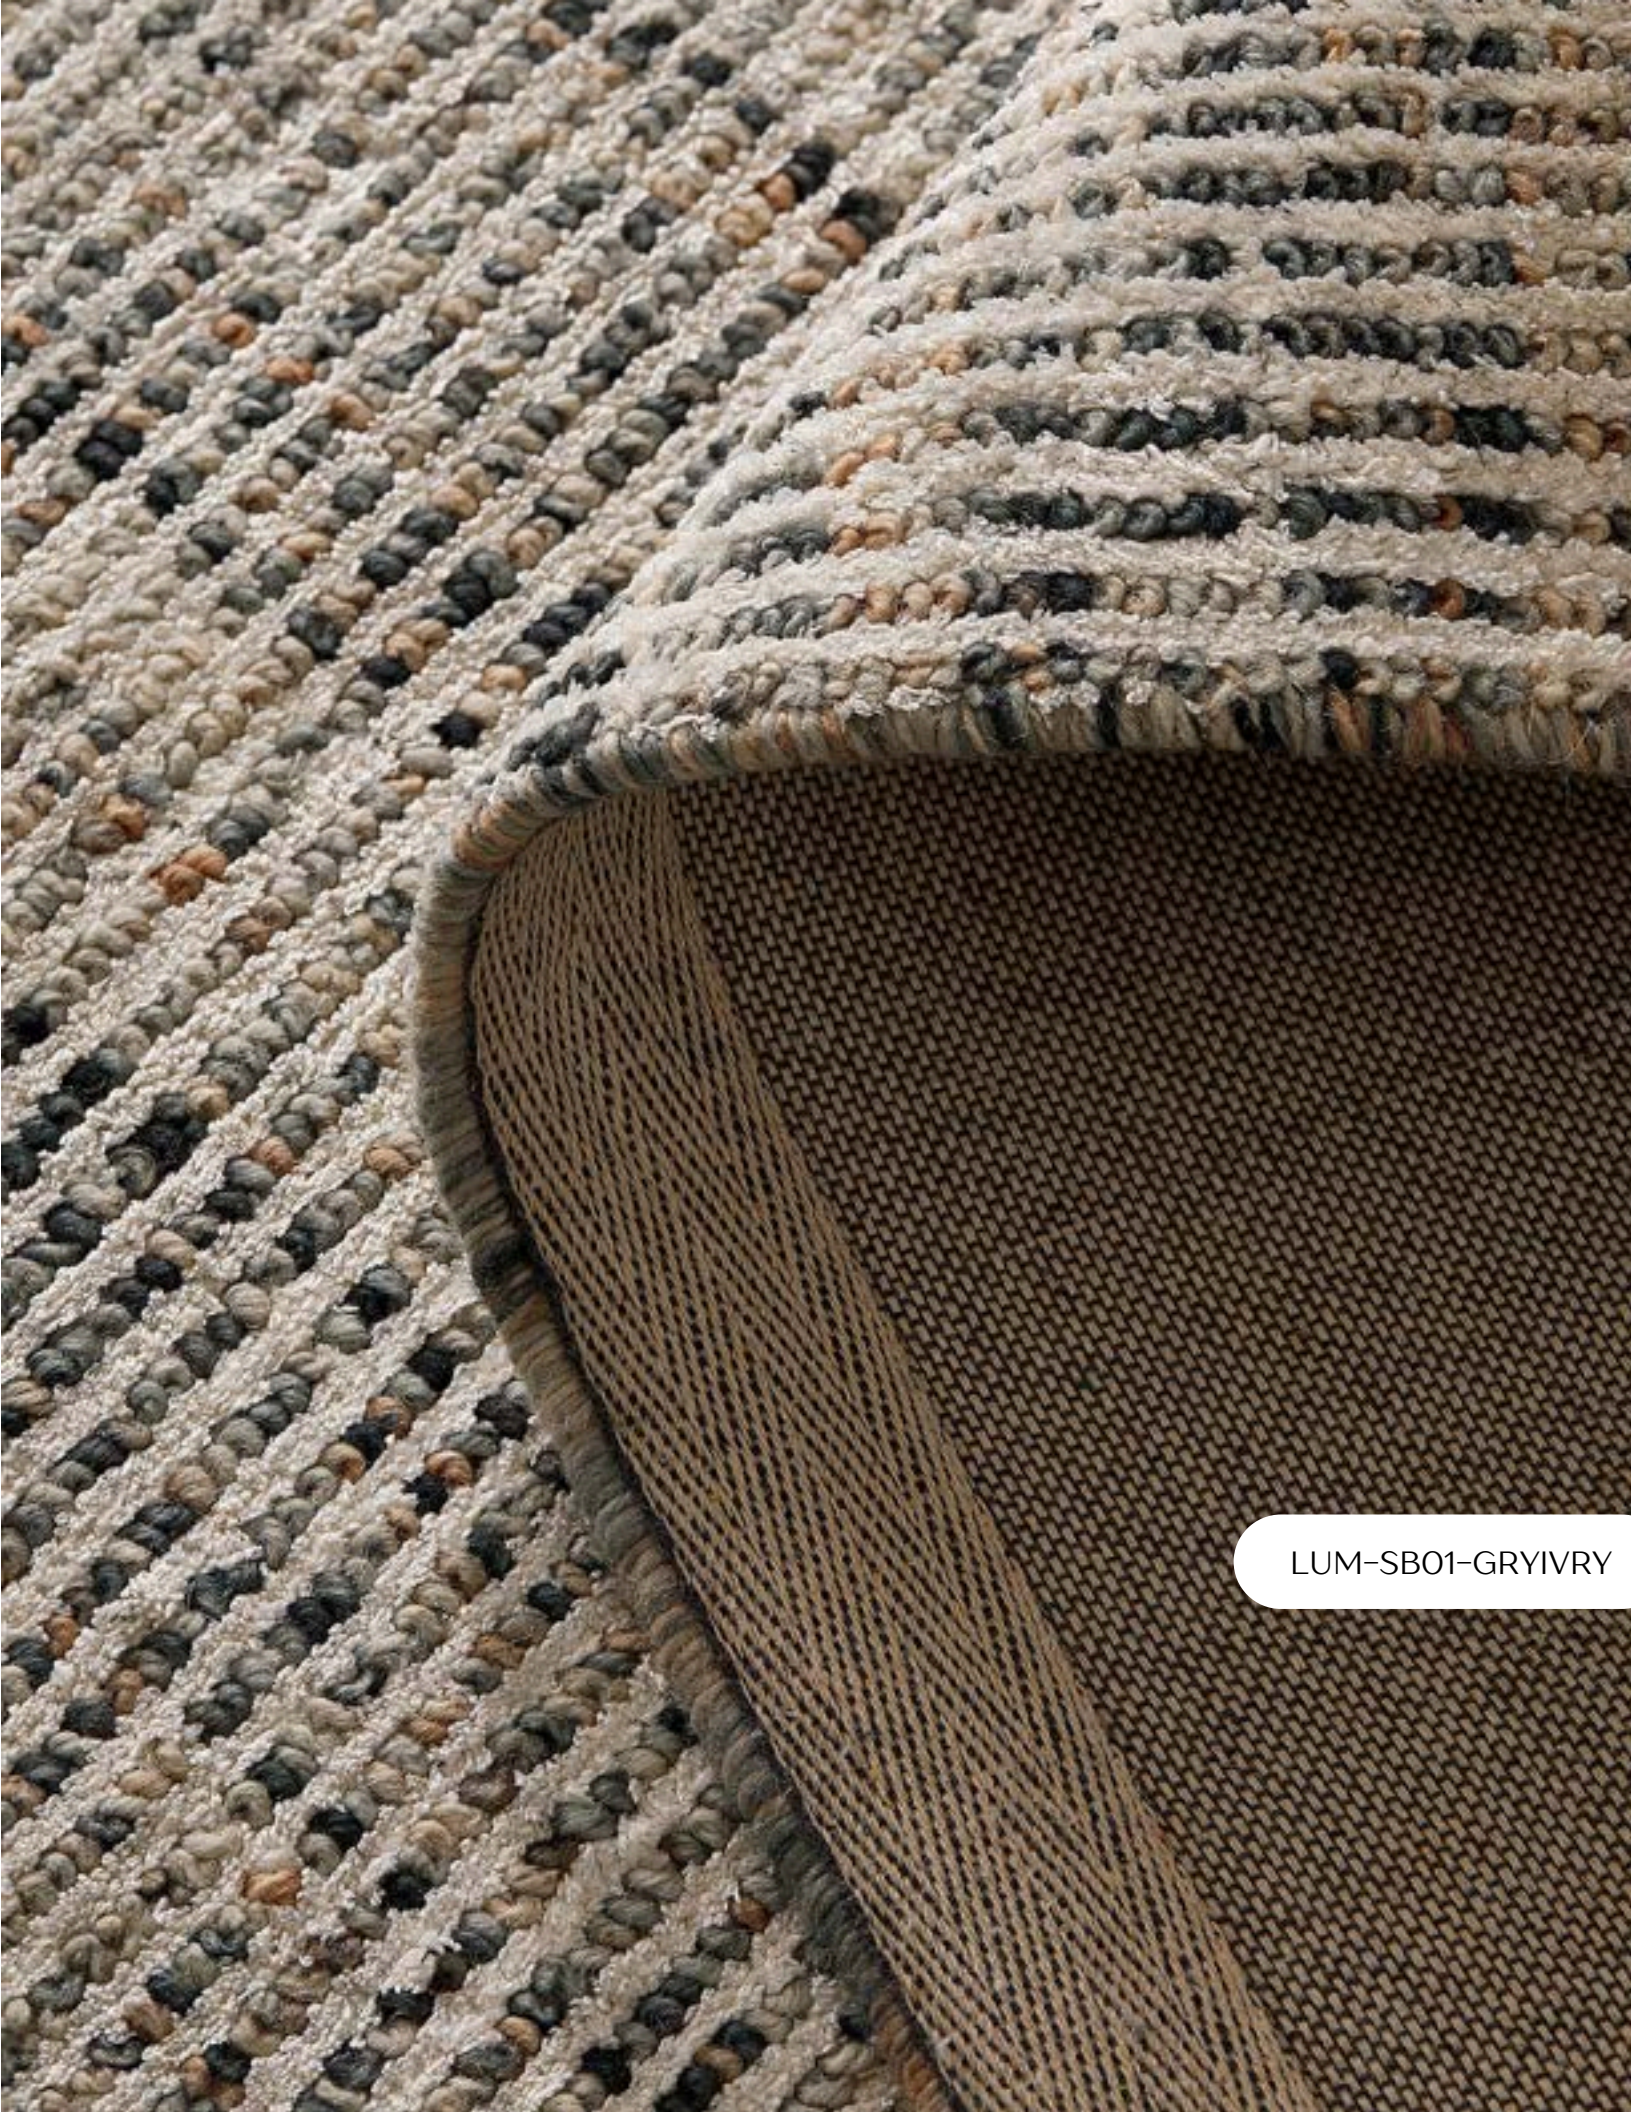

LUM-SB01-GRYIVRY